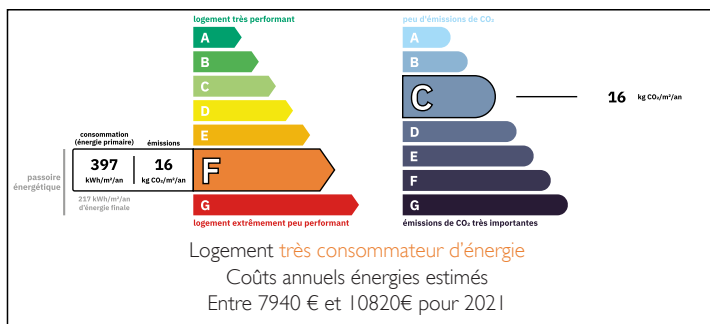

7 chambres, 6 salles de bain chambre d'hôte dans un beau village pyrénéen

INFORMATION

Ville:	Cierp-Gaud
Département:	Haute-Garonne
Ch:	7
SdB:	6
Surface:	300 m ²
Terrain:	150 m ²

RÉSUMÉ

Maison de village impressionnante, 7 chambres sur trois étages. Situé au milieu d'un village avec toutes les commodités. Prix intéressant !

DPE

NB. Les prix cités font référence à des transactions en euros. Les fluctuations des taux de change ne sont pas de la responsabilité de l'agence ou de ceux qui la représentent. L'agence et ses représentants ne sont pas autorisés à faire ou donner des garanties relatives à la propriété. Ces indications ne font pas partie d'une offre ou d'un contrat et ne doivent pas être considérées comme des déclarations ou des représentations de faits, mais comme une représentation générale de la propriété. Toutes les superficies, les mesures ou les distances sont approximatives. Les textes, photographies et plans sont seulement donnés à titre indicatif et ne sont pas nécessairement complets. Leggett n'a pas testé tous les services, équipements ou installations et ne peut donc pas en garantir les spécificités.