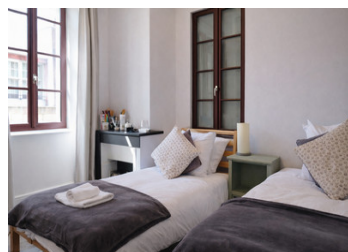

7 chambres, 6 salles de bain chambre d'hôte dans un beau village pyrénéen

INFORMATION

Ville:	Cierp-Gaud
Département:	Haute-Garonne
Ch:	7
SdB:	6
Surface:	300 m ²
Terrain:	150 m ²

RÉSUMÉ

Maison de village impressionnante, 7 chambres sur trois étages. Situé au milieu d'un village avec toutes les commodités. Prix intéressant !

DESCRIPTION

Au cœur d'un joli village pyrénéen à la frontière espagnole, cette grande maison rénovée avec soin est actuellement exploitée avec succès en chambres d'hôtes. Proche des pistes de ski et au centre du paradis du cyclisme, de la randonnée et de la marche, de la pêche, de l'équitation, du parapente, etc. A distance de marche des commodités, y compris les écoles, les cafés, les supermarchés et les magasins locaux et la route de bus. 1.5hr de Toulouse.