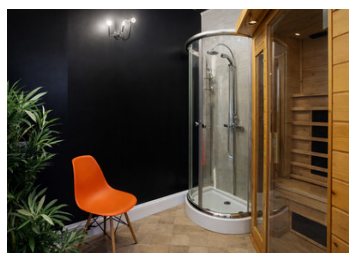

7 chambres, 6 salles de bain chambre d'hôte dans un beau village pyrénéen

INFORMATION

Ville:	Cierp-Gaud
Département:	Haute-Garonne
Ch:	7
SdB:	6
Surface:	300 m ²
Terrain:	150 m ²

RÉSUMÉ

Maison de village impressionnante, 7 chambres sur trois étages. Situé au milieu d'un village avec toutes les commodités. Prix intéressant !