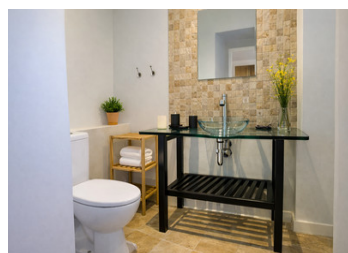

7 chambres, 6 salles de bain chambre d'hôte dans un beau village pyrénéen

INFORMATION

Ville:	Cierp-Gaud
Département:	Haute-Garonne
Ch:	7
SdB:	6
Surface:	300 m ²
Terrain:	150 m ²

RÉSUMÉ

Maison de village impressionnante, 7 chambres sur trois étages. Situé au milieu d'un village avec toutes les commodités. Prix intéressant !