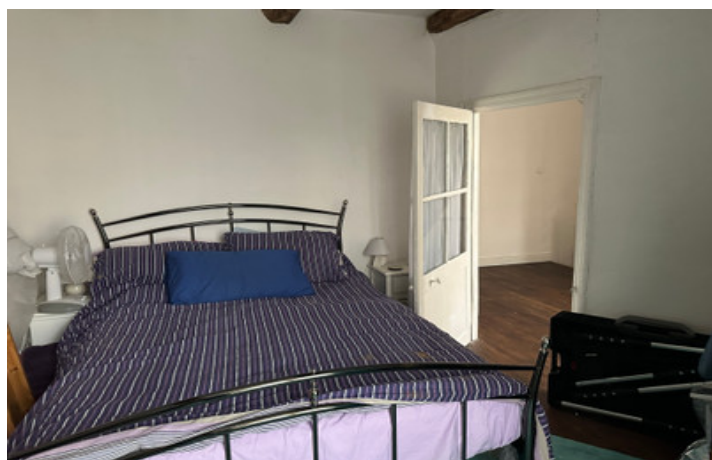

Maison avec 2 chambres. Située dans le village de Mialet - Périgord Vert

EXCLUSIF

INFORMATION

Ville:	Mialet
Département:	Dordogne
Ch:	2
SdB:	1
Surface:	42 m2
Terrain:	0 m2

RÉSUMÉ

Au centre d'un joli village, cette maison est prête à être emménagée mais peut avoir besoin d'un peu de mise à jour. Tout-à-l'égout. Cuisine, Salon, W.-C., salle de douche, 2 chambres.

DESCRIPTION

Au rez-de-chaussée :

- Salon 14,5 m²
- Cuisine 8,7 m²
- W.-C.

Au premier étage :

- Chambre 1 - 12,5 m²
- Salle d'eau 5,7 m² avec douche, W.-C. et lavabo

Au 2e étage

- Chambre 2 - 22,5 m²

Située en Périgord Vert