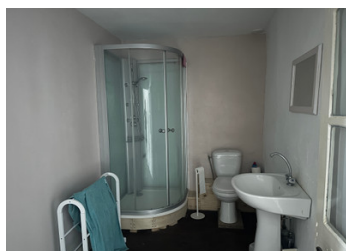

Maison avec 2 chambres. Située dans le village de Mialet - Périgord Vert

EXCLUSIF

INFORMATION

Ville:	Mialet
Département:	Dordogne
Ch:	2
SdB:	1
Surface:	42 m2
Terrain:	0 m2

RÉSUMÉ

Au centre d'un joli village, cette maison est prête à être emménagée mais peut avoir besoin d'un peu de mise à jour. Tout-à-l'égout. Cuisine, Salon, W.-C., salle de douche, 2 chambres.

DESCRIPTION

Au rez-de-chaussée :

- Salon 14,5 m²
- Cuisine 8,7 m²
- W.-C.

Au premier étage :

- Chambre 1 - 12,5 m²
- Salle d'eau 5,7 m² avec douche, W.-C. et lavabo

Au 2e étage

- Chambre 2 - 22,5 m²

Située en Périgord Vert