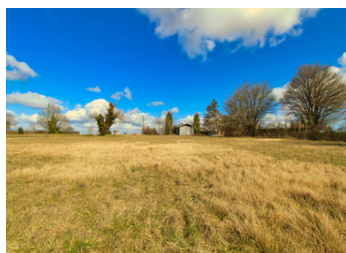

Terrain de 3000m2 entièrement constructible en zone UA proche centre ville à Bourdeilles

INFORMATION

Ville:	Bourdeilles
Département:	Dordogne
Ch:	0
SdB:	0
Surface:	0 m2
Terrain:	0 m2

RÉSUMÉ

Terrain de 3000m2 entièrement constructible à 5mn à pied du centre de Bourdeilles sur une hauteur avec vue dégagée.

Petite remise en bois de 18m2 existante.

Eau électricité en bordure.

Zone UA.

DPE

DPE non requis.

NB. Les prix cités font référence à des transactions en euros. Les fluctuations des taux de change ne sont pas de la responsabilité de l'agence ou de ceux qui la représentent. L'agence et ses représentants ne sont pas autorisés à faire ou donner des garanties relatives à la propriété. Ces indications ne font pas partie d'une offre ou d'un contrat et ne doivent pas être considérées comme des déclarations ou des représentations de faits, mais comme une représentation générale de la propriété. Toutes les superficies, les mesures ou les distances sont approximatives. Les textes, photographies et plans sont seulement donnés à titre indicatif et ne sont pas nécessairement complets. Leggett n'a pas testé tous les services, équipements ou installations et ne peut donc pas en garantir les spécificités.

DESCRIPTION

Terrain de 3000m2 entièrement constructible à 5m à pied du centre de Bourdeilles sur une hauteur avec vue dégagée.

Petite remise en bois de 18m2 existante.

Eau électricité en bordure.

Zone UA.