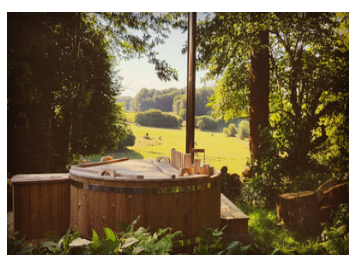

## RÉSUMÉ

Ce magnifique complexe est à voir absolument, vous ne serez pas déçu d'une visite. L'établissement dispose de 2 dômes géodésiques, tous deux dotés de leur propre bain à remous au feu de bois. Il y a aussi une petite maison à rénover, les possibilités avec cette propriété sont infinies. Ceci se trouve sur un terrain de 26570m<sup>2</sup> de terrain et de bois.

En entrant dans la cour privée, vous aurez un aperçu de ce que le site a à offrir. La ferme est décorée avec goût, dispose du chauffage central au bois pour les mois d'hiver les plus froids.

Il y a un gîte avec une grande terrasse offrant une vue dégagée sur le terrain, une salle de sport, une cuisine commune et une cuisine d'été extérieure.

Il y a une sélection de granges et une petite maison à rénover offrant des revenus locatifs supplémentaires si nécessaire.

La terre au-delà s'ouvre pour se vanter de 2 dômes géodésiques vous permettant de dormir sous les étoiles dans un confort total toute l'année. Chaque dôme est également livré avec sa propre terrasse privée et son propre bain à remous au feu de bois qui a de l'eau entièrement sans produits chimiques pour une expérience de baignade en plein air ultime.