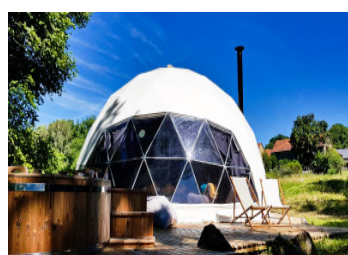

WOW Fabuleuse opportunité de posséder cette ferme UNIQUE, gîte, granges et complexe de glamping.

## RÉSUMÉ

Ce magnifique complexe est à voir absolument, vous ne serez pas déçu d'une visite. L'établissement dispose de 2 dômes géodésiques, tous deux dotés de leur propre bain à remous au feu de bois. Il y a aussi une petite maison à rénover, les possibilités avec cette propriété sont infinies. Ceci se trouve sur un terrain de 26570m<sup>2</sup> de terrain et de bois.

En entrant dans la cour privée, vous aurez un aperçu de ce que le site a à offrir. La ferme est décorée avec goût, dispose du chauffage central au bois pour les mois d'hiver les plus froids.

Il y a un gîte avec une grande terrasse offrant une vue dégagée sur le terrain, une salle de sport, une cuisine commune et une cuisine d'été extérieure.

Il y a une sélection de granges et une petite maison à rénover offrant des revenus locatifs supplémentaires si nécessaire.

La terre au-delà s'ouvre pour se vanter de 2 dômes géodésiques vous permettant de dormir sous les étoiles dans un confort total toute l'année. Chaque dôme est également livré avec sa propre terrasse privée et son propre bain à remous au feu de bois qui a de l'eau entièrement sans produits chimiques pour une expérience de baignade en plein air ultime.