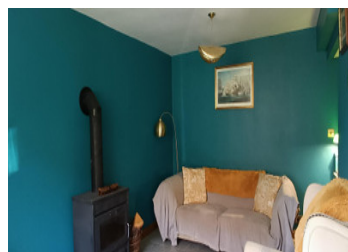

## RÉSUMÉ

Ce magnifique complexe est à voir absolument, vous ne serez pas déçu d'une visite. L'établissement dispose de 2 dômes géodésiques, tous deux dotés de leur propre bain à remous au feu de bois. Il y a aussi une petite maison à rénover, les possibilités avec cette propriété sont infinies. Ceci se trouve sur un terrain de 26570m<sup>2</sup> de terrain et de bois.