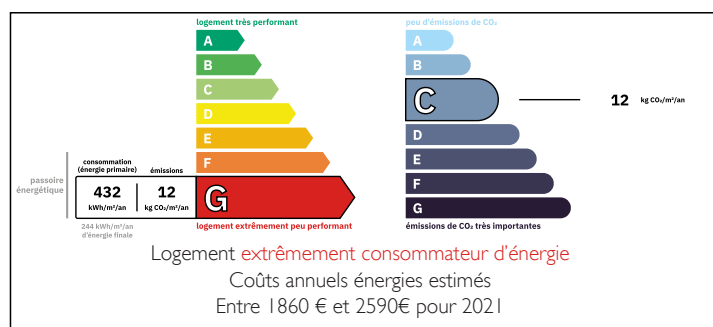

DPE

NB. Les prix cités font référence à des transactions en euros. Les fluctuations des taux de change ne sont pas de la responsabilité de l'agence ou de ceux qui la représentent. L'agence et ses représentants ne sont pas autorisés à faire ou donner des garanties relatives à la propriété. Ces indications ne font pas partie d'une offre ou d'un contrat et ne doivent pas être considérées comme des déclarations ou des représentations de faits, mais comme une représentation générale de la propriété. Toutes les superficies, les mesures ou les distances sont approximatives. Les textes, photographies et plans sont seulement donnés à titre indicatif et ne sont pas nécessairement complets. Leggett n'a pas testé tous les services, équipements ou installations et ne peut donc pas en garantir les spécificités.

Les informations pour les achats hors-plan sont donnés à titre indicatif seulement. La finition de la propriété peut varier. Les acheteurs sont invités à engager un spécialiste pour vérifier les plans et les spécifications énoncées dans leur contrat d'achat avec le promoteur.