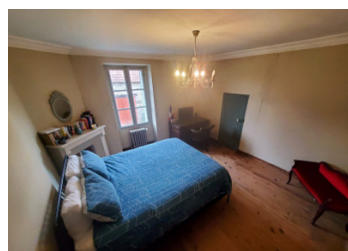

WOW Fabuleuse opportunité de posséder cette ferme UNIQUE, gîte, granges et complexe de glamping.

INFORMATION

Ville:	Sardent
Département:	Creuse
Ch:	5
SdB:	5
Surface:	200 m2
Terrain:	26750 m2

RÉSUMÉ

Ce magnifique complexe est à voir absolument, vous ne serez pas déçu d'une visite. L'établissement dispose de 2 dômes géodésiques, tous deux dotés de leur propre bain à remous au feu de bois. Il y a aussi une petite maison à rénover, les possibilités avec cette propriété sont infinies. Ceci se trouve sur un terrain de 26570m² de terrain et de bois.

DPE

NB. Les prix cités font référence à des transactions en euros. Les fluctuations des taux de change ne sont pas de la responsabilité de l'agence ou de ceux qui la représentent. L'agence et ses représentants ne sont pas autorisés à faire ou donner des garanties relatives à la propriété. Ces indications ne font pas partie d'une offre ou d'un contrat et ne doivent pas être considérées comme des déclarations ou des représentations de faits, mais comme une représentation générale de la propriété. Toutes les superficies, les mesures ou les distances sont approximatives. Les textes, photographies et plans sont seulement donnés à titre indicatif et ne sont pas nécessairement complets. Leggett n'a pas testé tous les services, équipements ou installations et ne peut donc pas en garantir les spécificités.

Les informations pour les achats hors-plan sont donnés à titre indicatif seulement. La finition de la propriété peut varier. Les acheteurs sont invités à engager un spécialiste pour vérifier les plans et les spécifications énoncées dans leur contrat d'achat avec le promoteur.