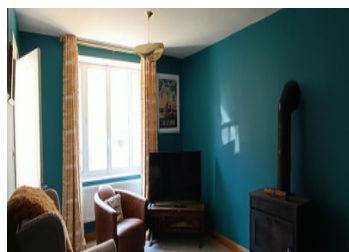

## RÉSUMÉ

Ce magnifique complexe est à voir absolument, vous ne serez pas déçu d'une visite. L'établissement dispose de 2 dômes géodésiques, tous deux dotés de leur propre bain à remous au feu de bois. Il y a aussi une petite maison à rénover, les possibilités avec cette propriété sont infinies. Ceci se trouve sur un terrain de 26570m<sup>2</sup> de terrain et de bois.