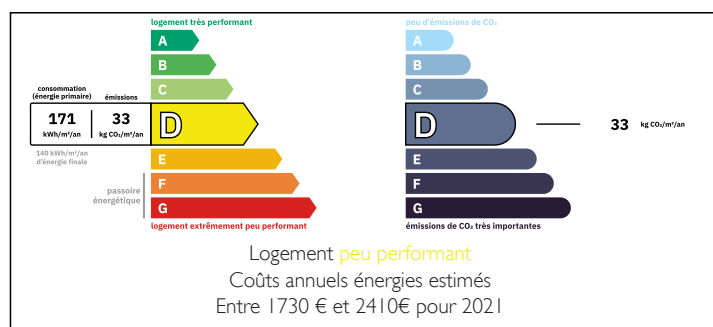

DPE

NB. Les prix cités font référence à des transactions en euros. Les fluctuations des taux de change ne sont pas de la responsabilité de l'agence ou de ceux qui la représentent. L'agence et ses représentants ne sont pas autorisés à faire ou donner des garanties relatives à la propriété. Ces indications ne font pas partie d'une offre ou d'un contrat et ne doivent pas être considérées comme des déclarations ou des représentations de faits, mais comme une représentation générale de la propriété. Toutes les superficies, les mesures ou les distances sont approximatives. Les textes, photographies et plans sont seulement donnés à titre indicatif et ne sont pas nécessairement complets. Leggett n'a pas testé tous les services, équipements ou installations et ne peut donc pas en garantir les spécificités.

Les informations pour les achats hors-plan sont donnés à titre indicatif seulement. La finition de la propriété peut varier. Les acheteurs sont invités à engager un spécialiste pour vérifier les plans et les spécifications énoncées dans leur contrat d'achat avec le promoteur.