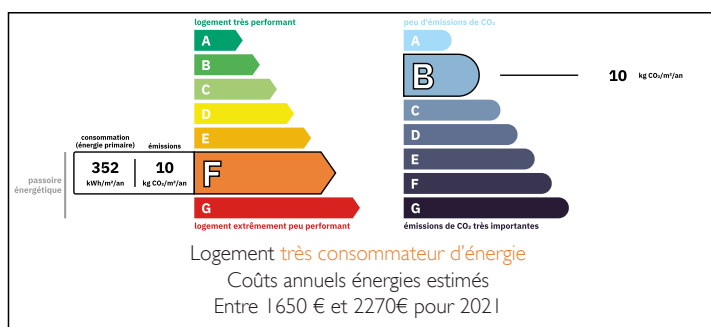

RÉSUMÉ

Une maison construite en pierres et couverte en ardoises comprenant :

Au rez-de-chaussée : cuisine avec cheminée, séjour avec cheminée.

À l'étage : palier, salle d'eau avec WC, salle de bains avec WC, quatre chambres.

Au deuxième étage : grenier.

Dépendances : bâtiment accolé à la maison, remise en bois. Jardin.

DPE

NB. Les prix cités font référence à des transactions en euros. Les fluctuations des taux de change ne sont pas de la responsabilité de l'agence ou de ceux qui la représentent. L'agence et ses représentants ne sont pas autorisés à faire ou donner des garanties relatives à la propriété. Ces indications ne font pas partie d'une offre ou d'un contrat et ne doivent pas être considérées comme des déclarations ou des représentations de faits, mais comme une représentation générale de la propriété. Toutes les superficies, les mesures ou les distances sont approximatives. Les textes, photographies et plans sont seulement donnés à titre indicatif et ne sont pas nécessairement complets. Leggett n'a pas testé tous les services, équipements ou installations et ne peut donc pas en garantir les spécificités.

DESCRIPTION

La fosse n'est pas conforme aux normes. La toiture a été remplacée il y a 10 ans.

La superficie approximative des pièces :

Cuisine : 30 m²

Salon avec cheminée : 45 m²

Les informations sur les risques auxquels ce bien est exposé sont disponibles sur le site Géorisques : <https://www.georisques.gouv.fr>