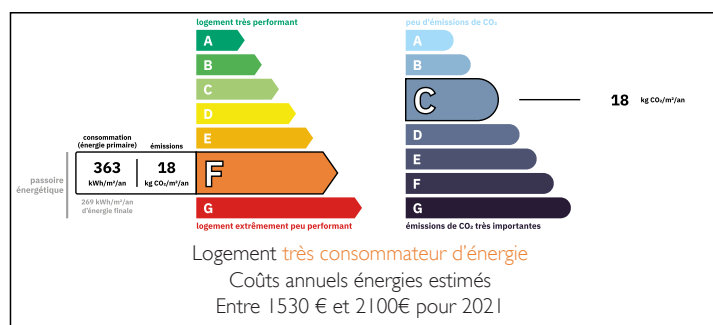

Meyrannes - GARD - Ancienne maison en pierre avec 3 chambres et grand jardin

INFORMATION

Ville:	Meyrannes
Département:	Gard
Ch:	3
SdB:	1
Surface:	83 m2
Terrain:	3804 m2

RÉSUMÉ

Belle maison en pierre à rénover avec 3 chambres et très grand jardin dans un endroit très calme

DPE

NB. Les prix cités font référence à des transactions en euros. Les fluctuations des taux de change ne sont pas de la responsabilité de l'agence ou de ceux qui la représentent. L'agence et ses représentants ne sont pas autorisés à faire ou donner des garanties relatives à la propriété. Ces indications ne font pas partie d'une offre ou d'un contrat et ne doivent pas être considérées comme des déclarations ou des représentations de faits, mais comme une représentation générale de la propriété. Toutes les superficies, les mesures ou les distances sont approximatives. Les textes, photographies et plans sont seulement donnés à titre indicatif et ne sont pas nécessairement complets. Leggett n'a pas testé tous les services, équipements ou installations et ne peut donc pas en garantir les spécificités.

DESCRIPTION

A la frontière du Gard et de l'Ardèche, nous vous proposons cette maison en pierre. Au rez-de-chaussée se trouvent un séjour, une cuisine ouverte, 2 chambres et une salle de bains. Au 2ème étage, il y a une autre grande chambre avec accès à une terrasse. La maison dispose également de 2 garages et d'une salle de stockage avec électricité et eau. Plusieurs terrasses offrent un espace extérieur supplémentaire. Le grand terrain (3 800 m²) offre de l'espace pour une piscine et est en partie recouvert d'arbres.