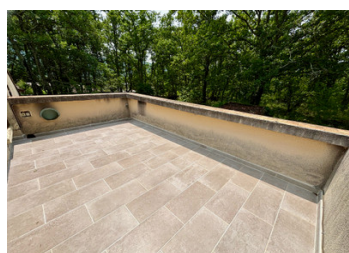

Meyrannes - GARD - Ancienne maison en pierre avec 3 chambres et grand jardin

INFORMATION

Ville:	Meyrannes
Département:	Gard
Ch:	3
SdB:	1
Surface:	83 m2
Terrain:	3804 m2

RÉSUMÉ

Belle maison en pierre à rénover avec 3 chambres et très grand jardin dans un endroit très calme

DESCRIPTION

A la frontière du Gard et de l'Ardèche, nous vous proposons cette maison en pierre. Au rez-de-chaussée se trouvent un séjour, une cuisine ouverte, 2 chambres et une salle de bains. Au 2ème étage, il y a une autre grande chambre avec accès à une terrasse. La maison dispose également de 2 garages et d'une salle de stockage avec électricité et eau. Plusieurs terrasses offrent un espace extérieur supplémentaire. Le grand terrain (3 800 m²) offre de l'espace pour une piscine et est en partie recouvert d'arbres.