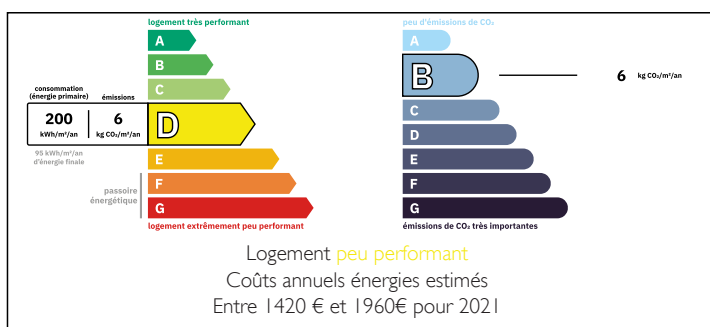

À l'extérieur, vous profiterez d'un terrain de 440 m² avec abri de jardin. Assainissement conforme.

DPE

NB. Les prix cités font référence à des transactions en euros. Les fluctuations des taux de change ne sont pas de la responsabilité de l'agence ou de ceux qui la représentent. L'agence et ses représentants ne sont pas autorisés à faire ou donner des garanties relatives à la propriété. Ces indications ne font pas partie d'une offre ou d'un contrat et ne doivent pas être considérées comme des déclarations ou des représentations de faits, mais comme une représentation générale de la propriété. Toutes les superficies, les mesures ou les distances sont approximatives. Les textes, photographies et plans sont seulement donnés à titre indicatif et ne sont pas nécessairement complets. Leggett n'a pas testé tous les services, équipements ou installations et ne peut donc pas en garantir les spécificités.