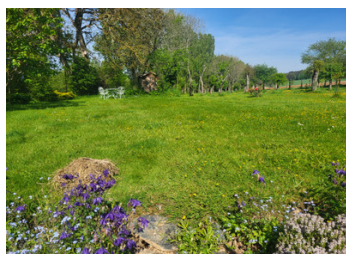

TAXES LOCALES

Taxe habitation: EUR

NOTES