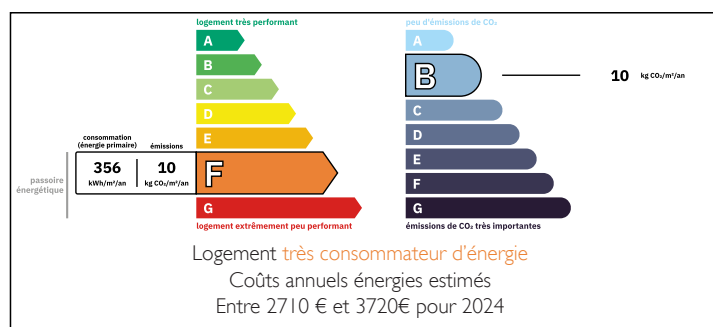

Nouveau prix 98 000 Belle maison , 3 chambres, jolie jardin, grande dépendance !

INFORMATION

Ville:	La Chapelle-Montbrandeix
Département:	Haute-Vienne
Ch:	3
SdB:	1
Surface:	90 m2
Terrain:	1646 m2

RÉSUMÉ

Jolie maison avec un charme unique ! Super environnement, à l'extrémité d'un petit village. Cadre très vert. à la limite de la Dordogne. À quelques kilomètres de villages avec toutes commodités et monuments historiques.

DPE

NB. Les prix cités font référence à des transactions en euros. Les fluctuations des taux de change ne sont pas de la responsabilité de l'agence ou de ceux qui la représentent. L'agence et ses représentants ne sont pas autorisés à faire ou donner des garanties relatives à la propriété. Ces indications ne font pas partie d'une offre ou d'un contrat et ne doivent pas être considérées comme des déclarations ou des représentations de faits, mais comme une représentation générale de la propriété. Toutes les superficies, les mesures ou les distances sont approximatives. Les textes, photographies et plans sont seulement donnés à titre indicatif et ne sont pas nécessairement complets. Leggett n'a pas testé tous les services, équipements ou installations et ne peut donc pas en garantir les spécificités.