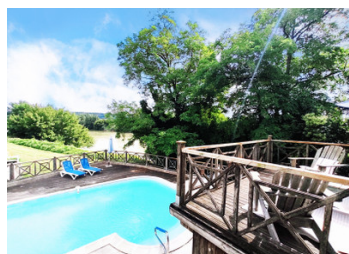

Charmante maison de village avec piscine et belle vue sur la rivière.

EXCLUSIF

## RÉSUMÉ

Charmante maison de village avec terrasse élevée, piscine ovale, au bord de la rivière. Idéal pour les amateurs de pêche ou oiseaux.

### RDC

Grand cuisine/salle à manger donnant sur une petite terrasse ombragée.

Salon donnant sur la terrasse élevée avec vues sur la rivière.

Salle d'eau

Garage

### Exterieur

Piscine ovale (8m x 4m) terrasse et pool house avec belle vue sur la rivière et super terrasse élevée - idéal pour vos apéros d'été au bord de la piscine.

Chauffage au fioul, simple vitrage.