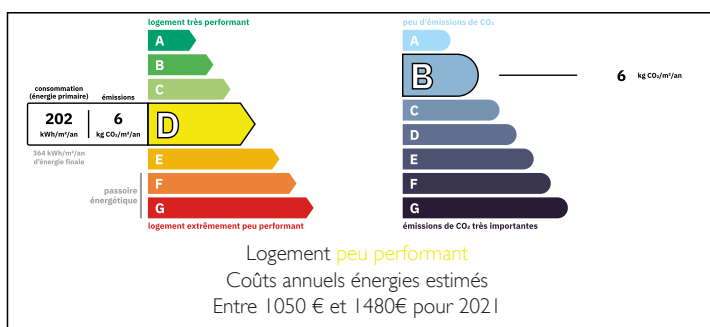

DPE

NB. Les prix cités font référence à des transactions en euros. Les fluctuations des taux de change ne sont pas de la responsabilité de l'agence ou de ceux qui la représentent. L'agence et ses représentants ne sont pas autorisés à faire ou donner des garanties relatives à la propriété. Ces indications ne font pas partie d'une offre ou d'un contrat et ne doivent pas être considérées comme des déclarations ou des représentations de faits, mais comme une représentation générale de la propriété. Toutes les superficies, les mesures ou les distances sont approximatives. Les textes, photographies et plans sont seulement donnés à titre indicatif et ne sont pas nécessairement complets. Leggett n'a pas testé tous les services, équipements ou installations et ne peut donc pas en garantir les spécificités.

Les informations pour les achats hors-plan sont donnés à titre indicatif seulement. La finition de la propriété peut varier. Les acheteurs sont invités à engager un spécialiste pour vérifier les plans et les spécifications énoncées dans leur contrat d'achat avec le promoteur.