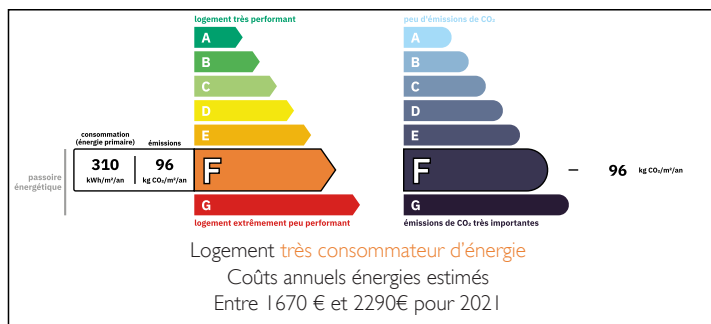

DPE

NB. Les prix cités font référence à des transactions en euros. Les fluctuations des taux de change ne sont pas de la responsabilité de l'agence ou de ceux qui la représentent. L'agence et ses représentants ne sont pas autorisés à faire ou donner des garanties relatives à la propriété. Ces indications ne font pas partie d'une offre ou d'un contrat et ne doivent pas être considérées comme des déclarations ou des représentations de faits, mais comme une représentation générale de la propriété. Toutes les superficies, les mesures ou les distances sont approximatives. Les textes, photographies et plans sont seulement donnés à titre indicatif et ne sont pas nécessairement complets. Leggett n'a pas testé tous les services, équipements ou installations et ne peut donc pas en garantir les spécificités.

Les informations pour les achats hors-plan sont donnés à titre indicatif seulement. La finition de la propriété peut varier. Les acheteurs sont invités à engager un spécialiste pour vérifier les plans et les spécifications énoncées dans leur contrat d'achat avec le promoteur.