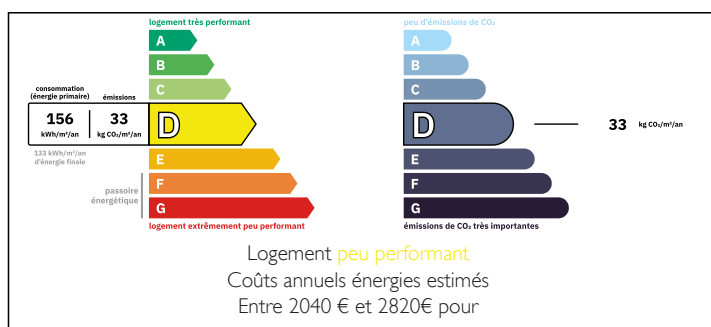

Belle Périgourdine sur beau terrain et piscine couverte à 20 minutes de Périgueux

INFORMATION

Ville:	Périgueux
Département:	Dordogne
Ch:	3
SdB:	2
Surface:	200 m ²
Terrain:	3661 m ²

RÉSUMÉ

Venez découvrir cette jolie Périgourdine rénovée son beau terrain et sa piscine couverte à 20 minutes de la ville.

DPE

NB. Les prix cités font référence à des transactions en euros. Les fluctuations des taux de change ne sont pas de la responsabilité de l'agence ou de ceux qui la représentent. L'agence et ses représentants ne sont pas autorisés à faire ou donner des garanties relatives à la propriété. Ces indications ne font pas partie d'une offre ou d'un contrat et ne doivent pas être considérées comme des déclarations ou des représentations de faits, mais comme une représentation générale de la propriété. Toutes les superficies, les mesures ou les distances sont approximatives. Les textes, photographies et plans sont seulement donnés à titre indicatif et ne sont pas nécessairement complets. Leggett n'a pas testé tous les services, équipements ou installations et ne peut donc pas en garantir les spécificités.