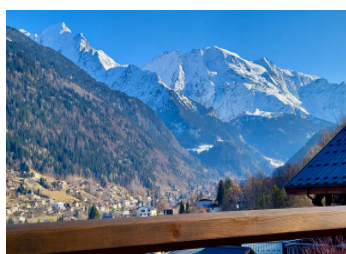

Chalet de 5 chambres VENDU à Saint-Gervais Mont-Blanc, à proximité du centre-ville et de la télécabine.

EXCLUSIF

DPE

INFORMATION

Ville:	Saint-Gervais-les-Bains
Département:	Haute-Savoie
Ch:	5
SdB:	3
Surface:	252 m ²
Terrain:	1180 m ²

RÉSUMÉ

Maison familiale de 5 chambres VENDU à Saint-Gervais-les-Bains

Ne manquez pas les visites à 360° et les plans 3D disponibles exclusivement sur le site de Leggett Immobilier !

Idéalement située dans un quartier paisible, cette maison offre une vue imprenable sur la chaîne du Mont-Blanc et les glaciers. La télécabine se trouve à seulement 700 mètres à pied, et le centre-ville est juste après le pont.

DESCRIPTION

Maison familiale de 5 chambres VENDU à Saint-Gervais-les-Bains

Ne manquez pas les visites à 360° et les plans 3D disponibles exclusivement sur le site de Leggett Immobilier !

EXCLUSIVITÉ

Ce magnifique chalet familial de 5 chambres, exclusif à Leggett, est idéalement situé à Saint-Gervais Mont-Blanc, à proximité de la télécabine et du centre-ville.