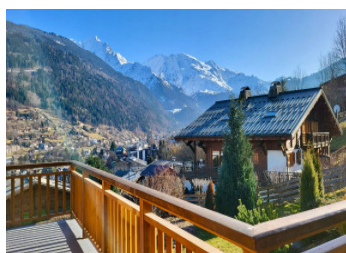

Chalet de 5 chambres VENDU à Saint-Gervais Mont-Blanc, à proximité du centre-ville et de la télécabine.

EXCLUSIF

DPE

INFORMATION

Ville:	Saint-Gervais-les-Bains
Département:	Haute-Savoie
Ch:	5
SdB:	3
Surface:	252 m ²
Terrain:	1180 m ²

RÉSUMÉ

Maison familiale de 5 chambres VENDU à Saint-Gervais-les-Bains

Ne manquez pas les visites à 360° et les plans 3D disponibles exclusivement sur le site de Leggett Immobilier !

Idéalement située dans un quartier paisible, cette maison offre une vue imprenable sur la chaîne du Mont-Blanc et les glaciers. La télécabine se trouve à seulement 700 mètres à pied, et le centre-ville est juste après le pont.

Réparti sur trois étages, ce chalet spacieux comprend :

De grands espaces de vie ouverts, parfaits pour les moments en famille ou entre amis.

Deux chambres avec salle d'eau privative, ainsi que trois autres chambres doubles et une salle de bains familiale.

DESCRIPTION

Maison familiale de 5 chambres VENDU à Saint-Gervais-les-Bains

Ne manquez pas les visites à 360° et les plans 3D disponibles exclusivement sur le site de Leggett Immobilier !

EXCLUSIVITÉ

Ce magnifique chalet familial de 5 chambres, exclusif à Leggett, est idéalement situé à Saint-Gervais Mont-Blanc, à proximité de la télécabine et du centre-ville.