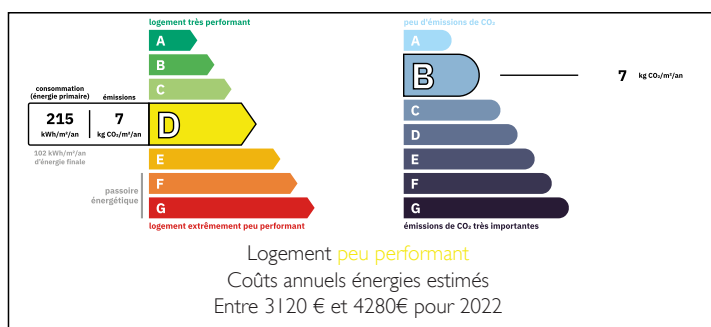

Chalet de 5 chambres VENDU à Saint-Gervais Mont-Blanc, à proximité du centre-ville et de la télécabine.

EXCLUSIF

DPE

INFORMATION

Ville:	Saint-Gervais-les-Bains
Département:	Haute-Savoie
Ch:	5
SdB:	3
Surface:	252 m ²
Terrain:	1180 m ²

RÉSUMÉ

Maison familiale de 5 chambres VENDU à Saint-Gervais-les-Bains

Ne manquez pas les visites à 360° et les plans 3D disponibles exclusivement sur le site de Leggett Immobilier !

Idéalement située dans un quartier paisible, cette maison offre une vue imprenable sur la chaîne du Mont-Blanc et les glaciers. La télécabine se trouve à seulement 700 mètres à pied, et le centre-ville est juste après le pont.