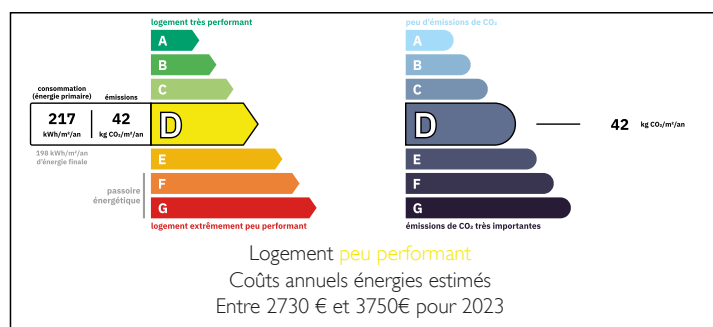

DPE

INFORMATION

Ville:	Saint-Léon-sur-l'Isle
Département:	Dordogne
Ch:	4
SdB:	2
Surface:	144 m²
Terrain:	377 m²

RÉSUMÉ

Situé à Saint Léon sur l'Isle en Dordogne dans le Périgord blanc

Maison de ville familiale sur 2 niveaux comprenant :

- Au rez de jardin : 1 entrée, 2 chambres dont 1 avec salle d'eau, 1 WC, 1 cuisine ouverte sur 1 salle à manger, 1 buanderie, 1 grand salon et une terrasse couverte.

- A l'étage : 1 mezzanine pouvant servir de bureau, 2 chambres et 1 salle de bain.

Les atouts de cette maison :

- Tout à l'égout
- Beaux volumes
- 4 chambres
- 1 cuisine entièrement équipée ouverte donnant sur 1 buanderie
- 1 belle pièce à vivre
- 1 terrasse semi couverte
- 1 parking 3 voitures
- 1 garage

NB. Les prix cités font référence à des transactions en euros. Les fluctuations des taux de change ne sont pas de la responsabilité de l'agence ou de ceux qui la représentent. L'agence et ses représentants ne sont pas autorisés à faire ou donner des garanties relatives à la propriété. Ces indications ne font pas partie d'une offre ou d'un contrat et ne doivent pas être considérées comme des déclarations ou des représentations de faits, mais comme une représentation générale de la propriété. Toutes les superficies, les mesures ou les distances sont approximatives. Les textes, photographies et plans sont seulement donnés à titre indicatif et ne sont pas nécessairement complets. Leggett n'a pas testé tous les services, équipements ou installations et ne peut donc pas en garantir les spécificités.

Les informations pour les achats hors-plan sont donnés à titre indicatif seulement. La finition de la propriété peut varier. Les acheteurs sont invités à engager un spécialiste pour vérifier les plans et les spécifications énoncées dans leur contrat d'achat avec le promoteur.