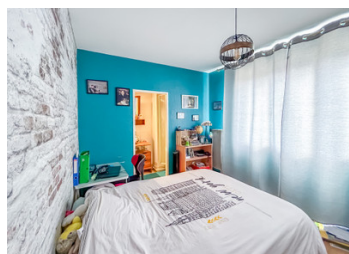

DESCRIPTION

null

Les informations sur les risques auxquels ce bien est exposé sont disponibles sur le site Géorisques : <https://www.georisques.gouv.fr>

TAXES LOCALES

Taxe habitation: EUR

NOTES