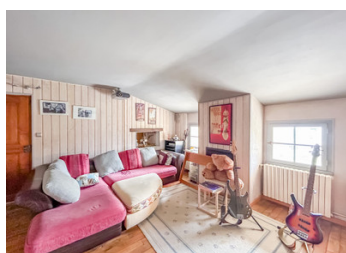

Dordogne - Saint Léon sur l'Isle : Maison familiale de ville sur 2 niveaux.