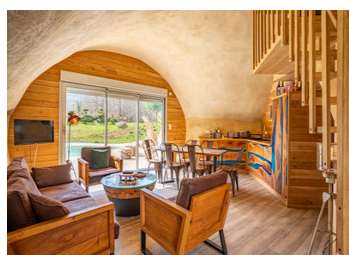

Ensemble de logements insolites

DPE

DPE non requis.

INFORMATION

Ville:	Les Eyzies
Département:	Dordogne
Ch:	8
SdB:	4
Surface:	168 m ²
Terrain:	33728 m ²

RÉSUMÉ

Proposition exceptionnelle.

Logements insolites de construction qualitative et récente, cet ensemble de deux cabanes dans les arbres et deux maisons enterrées (ecolodges) propose un fort potentiel de revenu au sein d'un cadre au cachet sans pareil, dans une nature préservée.

LE LAGON - 53 m²

Écolodge 6 personnes

Terrasse de 30 m²

Petit lagon, bain nordique privatif et jardin japonais

DESCRIPTION

LE CIEL - 31 m²
Cabane 4 personnes
Chambre lit queen size
Mezzanine avec lits jumeaux
Salle d'eau
WC séparé
Pas de cuisine
Terrasse de 30 m² avec bain nordique