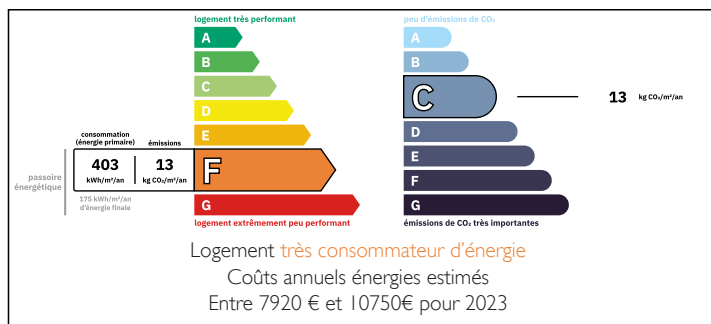

Maison 2 :

Un salon, une grande cuisine ouverte sur la terrasse,

DPE

NB. Les prix cités font référence à des transactions en euros. Les fluctuations des taux de change ne sont pas de la responsabilité de l'agence ou de ceux qui la représentent. L'agence et ses représentants ne sont pas autorisés à faire ou donner des garanties relatives à la propriété. Ces indications ne font pas partie d'une offre ou d'un contrat et ne doivent pas être considérées comme des déclarations ou des représentations de faits, mais comme une représentation générale de la propriété. Toutes les superficies, les mesures ou les distances sont approximatives. Les textes, photographies et plans sont seulement donnés à titre indicatif et ne sont pas nécessairement complets. Leggett n'a pas testé tous les services, équipements ou installations et ne peut donc pas en garantir les spécificités.