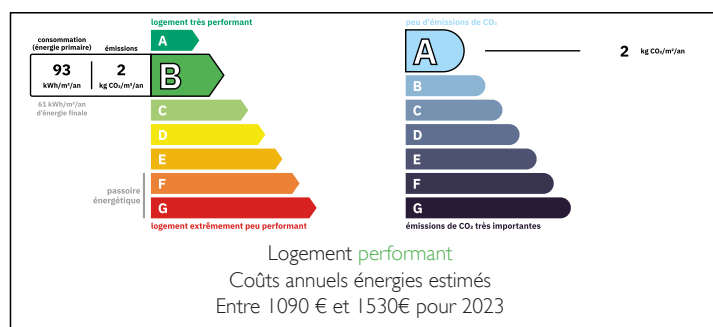

SUPERBE PROPRIÉTÉ AVEC PARC ET PISCINE PROCHE PÉRIGUEUX

INFORMATION

Ville:	Périgueux
Département:	Dordogne
Ch:	3
SdB:	1
Surface:	140 m ²
Terrain:	3000 m ²

DPE

RÉSUMÉ

Venez découvrir cette magnifique propriété proche de Périgueux offrant de superbes prestations dans en état exceptionnel !
A visiter sans tarder !