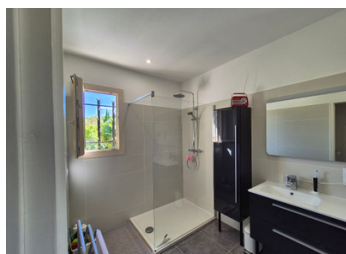

DESCRIPTION

Maison 140 m2 sur parc 3000 m2

1 grand salon

1 très grande cuisine/séjour entièrement équipée avec du matériel haut de gamme et encastré

Four, grill, plaques, four à vapeur, four à micro-ondes, cave à vin, etc...

3 chambres dont une équipée en dressing integral très fonctionnel

1 très belle salle d'eau moderne avec douche à l'italienne.

Poêle à pelé

Pompe à chaleur air/eau

Double vitrage

Piscine

Parc 3000 m2 entièrement clos