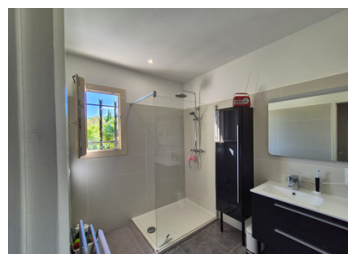

DESCRIPTION

Maison 140 m2 sur parc 3000 m2

1 grand salon

1 très grande cuisine/séjour entièrement équipée avec du matériel haut de gamme et encastré

Four, grill, plaques, four à vapeur, four à micro-ondes, cave à vin, etc...

3 chambres dont une équipée en dressing integral très fonctionnel

1 très belle salle d'eau moderne avec douche à l'italienne.

Poêle à pelé

Pompe à chaleur air/eau

Double vitrage

Piscine

Parc 3000 m2 entièrement clos