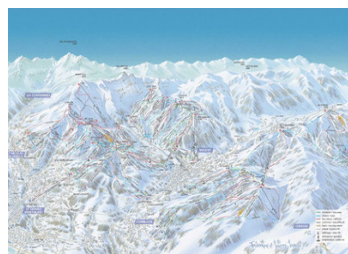

Terrain à bâtir A VENDRE proche de Saint Gervais - vue imprenable, très ensoleillé, accès facile à la ville

EXCLUSIF

INFORMATION

Ville:	Passy
Département:	Haute-Savoie
Ch:	0
SdB:	0
Surface:	250 m ²
Terrain:	960 m ²

RÉSUMÉ

Ce terrain à bâtir avec CU A VENDRE, situé à proximité de Saint Gervais Mont Blanc, offre un excellent rapport qualité-prix pour la construction de la maison de vos rêves dans les Alpes. Le terrain ensoleillé offre une vue exceptionnelle sur les montagnes et se trouve à 1,4 km des commodités locales et de la télécabine.

DESCRIPTION

Ce terrain à bâtir avec CU A VENDRE de premier choix vous permet de faire construire le chalet de vos rêves dans l'une des régions les plus populaires des Alpes, avec un accès direct au troisième plus grand terrain de jeux d'hiver des Alpes - le Domaine Evasion Mont Blanc compte 445 km de pistes et comprend les stations de ski de Megève, Les Contamines, Hautelauce, Combloux et La Giettez, sans oublier la station thermale historique de Saint Gervais Mont Blanc au cœur du circuit.