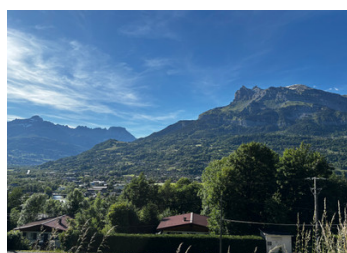

Terrain à bâtir A VENDRE proche de Saint Gervais - vue imprenable, très ensoleillé, accès facile à la ville

EXCLUSIF

INFORMATION

Ville:	Passy
Département:	Haute-Savoie
Ch:	0
SdB:	0
Surface:	250 m ²
Terrain:	960 m ²

RÉSUMÉ

Ce terrain à bâtir avec CU A VENDRE, situé à proximité de Saint Gervais Mont Blanc, offre un excellent rapport qualité-prix pour la construction de la maison de vos rêves dans les Alpes. Le terrain ensoleillé offre une vue exceptionnelle sur les montagnes et se trouve à 1,4 km des commodités locales et de la télécabine.

DESCRIPTION

Ce terrain à bâtir avec CU A VENDRE de premier choix vous permet de faire construire le chalet de vos rêves dans l'une des régions les plus populaires des Alpes, avec un accès direct au troisième plus grand terrain de jeux d'hiver des Alpes - le Domaine Evasion Mont Blanc compte 445 km de pistes et comprend les stations de ski de Megève, Les Contamines, Hautelauce, Combloux et La Giettez, sans oublier la station thermale historique de Saint Gervais Mont Blanc au cœur du circuit.