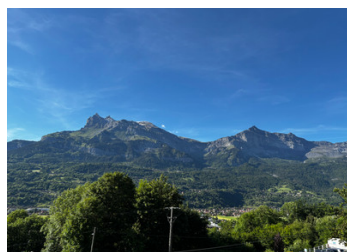

Terrain à bâtir A VENDRE proche de Saint Gervais - vue imprenable, très ensoleillé, accès facile à la ville

EXCLUSIF

INFORMATION

Ville:	Passy
Département:	Haute-Savoie
Ch:	0
SdB:	0
Surface:	250 m ²
Terrain:	960 m ²

RÉSUMÉ

Ce terrain à bâtir avec CU A VENDRE, situé à proximité de Saint Gervais Mont Blanc, offre un excellent rapport qualité-prix pour la construction de la maison de vos rêves dans les Alpes. Le terrain ensoleillé offre une vue exceptionnelle sur les montagnes et se trouve à 1,4 km des commodités locales et de la télécabine.

DESCRIPTION

Ce terrain à bâtir avec CU A VENDRE de premier choix vous permet de faire construire le chalet de vos rêves dans l'une des régions les plus populaires des Alpes, avec un accès direct au troisième plus grand terrain de jeux d'hiver des Alpes - le Domaine Evasion Mont Blanc compte 445 km de pistes et comprend les stations de ski de Megève, Les Contamines, Hautelauce, Combloux et La Giettez, sans oublier la station thermale historique de Saint Gervais Mont Blanc au cœur du circuit.