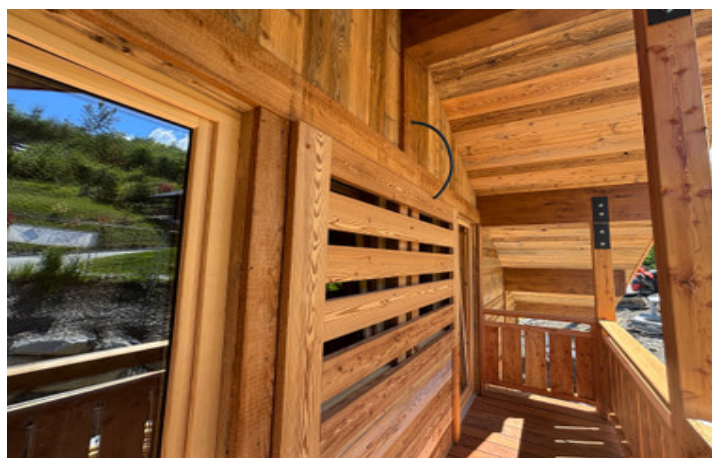

DESCRIPTION

Ce terrain constructible de 711 m² à vendre à Passy est situé dans un endroit très ensoleillé avec vue sur la chaîne du Mont Blanc et les Aravis à l'ouest, avec un excellent accès à la région.

Grâce à notre expérience locale, nous pouvons vous aider à construire le chalet de vos rêves dans l'une des régions les plus populaires des Alpes. Saint Gervais Mont Blanc fait partie du troisième plus grand terrain de jeux d'hiver des Alpes - le Domaine Evasion Mont Blanc compte 445 km de pistes et comprend les stations de ski de Megève, Les Contamines, Hautelauce, Combloux et La Giettaz, sans oublier la station thermale historique de Saint Gervais Mont Blanc au cœur du circuit.

Ayant vendu plus de 20 000 m² de terrains ces dernières années, LEGGETT a d'excellents contacts avec des architectes et des constructeurs pour assurer le bon déroulement de votre projet et vous aider à construire le chalet de vos rêves, une maison à faible consommation d'énergie selon vos spécifications pour en profiter avec votre famille et vos amis dans les années à venir. Si vous souhaitez louer la propriété lorsque vous ne l'utilisez pas, vous pouvez récupérer la TVA de 20 % sur le coût de la construction. LEGGETT peut vous mettre en contact avec des professionnels pour vous aider à réaliser ce projet.

Les informations sur les risques auxquels ce bien est exposé sont disponibles sur le site Géorisques : <https://www.georisques.gouv.fr>

TAXES LOCALES

Taxe habitation: EUR

NOTES