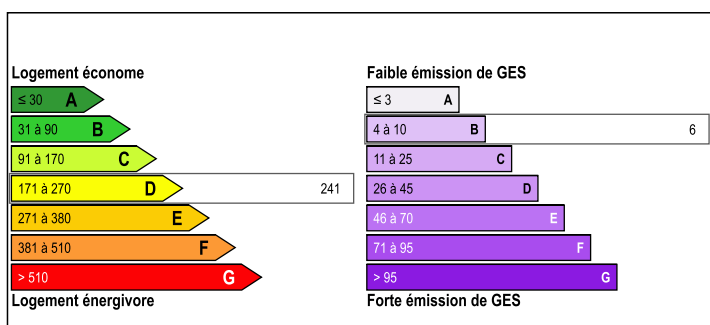

DPE

NB. Les prix cités font référence à des transactions en euros. Les fluctuations des taux de change ne sont pas de la responsabilité de l'agence ou de ceux qui la représentent. L'agence et ses représentants ne sont pas autorisés à faire ou donner des garanties relatives à la propriété. Ces indications ne font pas partie d'une offre ou d'un contrat et ne doivent pas être considérées comme des déclarations ou des représentations de faits, mais comme une représentation générale de la propriété. Toutes les superficies, les mesures ou les distances sont approximatives. Les textes, photographies et plans sont seulement donnés à titre indicatif et ne sont pas nécessairement complets. Leggett n'a pas testé tous les services, équipements ou installations et ne peut donc pas en garantir les spécificités.

Les informations pour les achats hors-plan sont donnés à titre indicatif seulement. La finition de la propriété peut varier. Les acheteurs sont invités à engager un spécialiste pour vérifier les plans et les spécifications énoncées dans leur contrat d'achat avec le promoteur.