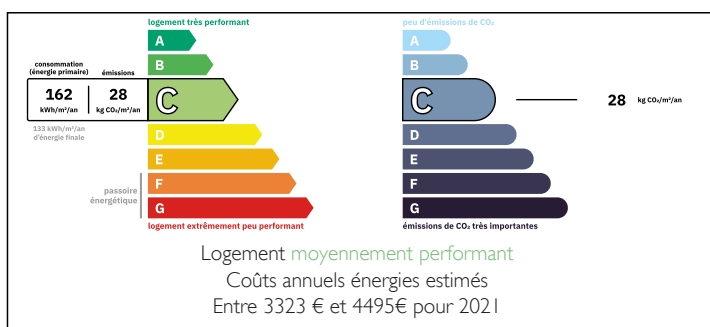

DPE

NB. Les prix cités font référence à des transactions en euros. Les fluctuations des taux de change ne sont pas de la responsabilité de l'agence ou de ceux qui la représentent. L'agence et ses représentants ne sont pas autorisés à faire ou donner des garanties relatives à la propriété. Ces indications ne font pas partie d'une offre ou d'un contrat et ne doivent pas être considérées comme des déclarations ou des représentations de faits, mais comme une représentation générale de la propriété. Toutes les superficies, les mesures ou les distances sont approximatives. Les textes, photographies et plans sont seulement donnés à titre indicatif et ne sont pas nécessairement complets. Leggett n'a pas testé tous les services, équipements ou installations et ne peut donc pas en garantir les spécificités.

Les informations pour les achats hors-plan sont donnés à titre indicatif seulement. La finition de la propriété peut varier. Les acheteurs sont invités à engager un spécialiste pour vérifier les plans et les spécifications énoncées dans leur contrat d'achat avec le promoteur.