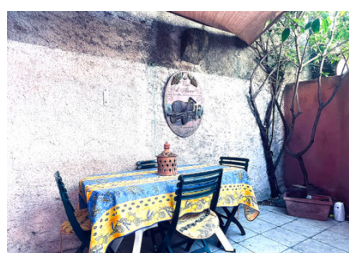

Charmante Maison de Village, 3 Chambres avec Caractère, Confort, Clim & Patio – À 5 Minutes à Pied du Centre

EXCLUSIF

INFORMATION

Ville:	Saint-Chinian
Département:	Hérault
Ch:	3
SdB:	2
Surface:	93 m ²
Terrain:	8 m ²

RÉSUMÉ

Près du centre SAINT CHINIAN - Un T4 complètement meublé et équipé, avec espace bureau, 2 salles d'eau avec wc et douche, cuisine/salle à manger séparé, séjour qui donne sur le patio avec table-à-manger et coin BBQ. Tout est prêt pour un déménagement tranquille! Établissements scolaires, pharmacie moderne, centre médicale en cours, transport publique desservant Béziers plusieurs fois par jour, supermarchés, bouchers et boulangeries, tout est ici!