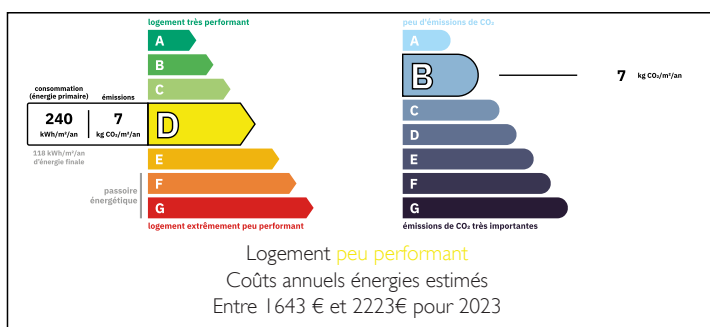

DPE

NB. Les prix cités font référence à des transactions en euros. Les fluctuations des taux de change ne sont pas de la responsabilité de l'agence ou de ceux qui la représentent. L'agence et ses représentants ne sont pas autorisés à faire ou donner des garanties relatives à la propriété. Ces indications ne font pas partie d'une offre ou d'un contrat et ne doivent pas être considérées comme des déclarations ou des représentations de faits, mais comme une représentation générale de la propriété. Toutes les superficies, les mesures ou les distances sont approximatives. Les textes, photographies et plans sont seulement donnés à titre indicatif et ne sont pas nécessairement complets. Leggett n'a pas testé tous les services, équipements ou installations et ne peut donc pas en garantir les spécificités.

Les informations pour les achats hors-plan sont donnés à titre indicatif seulement. La finition de la propriété peut varier. Les acheteurs sont invités à engager un spécialiste pour vérifier les plans et les spécifications énoncées dans leur contrat d'achat avec le promoteur.