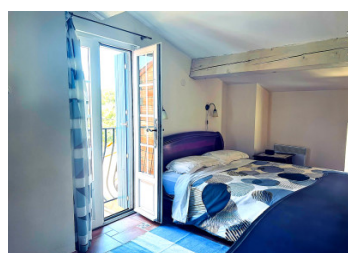

Charmante Maison de Village, 3 Chambres avec Caractère, Confort, Clim & Patio – À 5 Minutes à Pied du Centre

EXCLUSIF

INFORMATION

Ville:	Saint-Chinian
Département:	Hérault
Ch:	3
SdB:	2
Surface:	93 m ²
Terrain:	8 m ²

RÉSUMÉ

Près du centre SAINT CHINIAN - Un T4 complètement meublé et équipé, avec espace bureau, 2 salles d'eau avec wc et douche, cuisine/salle à manger séparé, séjour qui donne sur le patio avec table-à-manger et coin BBQ. Tout est prêt pour un déménagement tranquille! Établissements scolaires, pharmacie moderne, centre médicale en cours, transport publique desservant Béziers plusieurs fois par jour, supermarchés, bouchers et boulangeries, tout est ici!

DESCRIPTION

Au rez-de-chaussée, cuisine équipée/SAM, débarras, séjour, terrasse,

Au premier, chambre double, salle d'eau, espace bureau avec balcon

Au deuxième, chambre double, salle d'eau, pièce avec lit