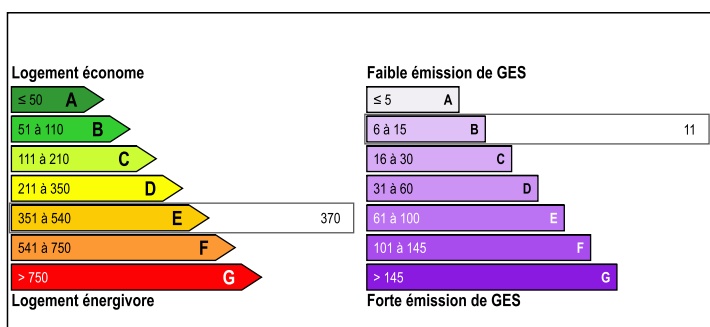

DPE

NB. Les prix cités font référence à des transactions en euros. Les fluctuations des taux de change ne sont pas de la responsabilité de l'agence ou de ceux qui la représentent. L'agence et ses représentants ne sont pas autorisés à faire ou donner des garanties relatives à la propriété. Ces indications ne font pas partie d'une offre ou d'un contrat et ne doivent pas être considérées comme des déclarations ou des représentations de faits, mais comme une représentation générale de la propriété. Toutes les superficies, les mesures ou les distances sont approximatives. Les textes, photographies et plans sont seulement donnés à titre indicatif et ne sont pas nécessairement complets. Leggett n'a pas testé tous les services, équipements ou installations et ne peut donc pas en garantir les spécificités.

Les informations pour les achats hors-plan sont donnés à titre indicatif seulement. La finition de la propriété peut varier. Les acheteurs sont invités à engager un spécialiste pour vérifier les plans et les spécifications énoncées dans leur contrat d'achat avec le promoteur.