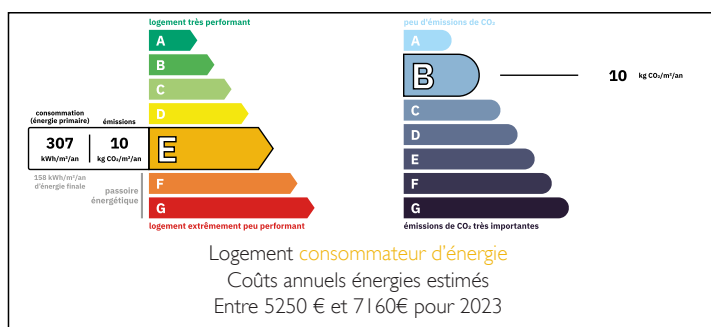

Superbe propriété proche PÉRIGUEUX

INFORMATION

Ville:	Périgueux
Département:	Dordogne
Ch:	8
SdB:	3
Surface:	350 m ²
Terrain:	9000 m ²

RÉSUMÉ

Venez découvrir cette magnifique métairie de château entièrement rénovée avec goût dotée d'un cachet certain et de grands volumes d'habitations. A visiter sans trader !

DPE

NB. Les prix cités font référence à des transactions en euros. Les fluctuations des taux de change ne sont pas de la responsabilité de l'agence ou de ceux qui la représentent. L'agence et ses représentants ne sont pas autorisés à faire ou donner des garanties relatives à la propriété. Ces indications ne font pas partie d'une offre ou d'un contrat et ne doivent pas être considérées comme des déclarations ou des représentations de faits, mais comme une représentation générale de la propriété. Toutes les superficies, les mesures ou les distances sont approximatives. Les textes, photographies et plans sont seulement donnés à titre indicatif et ne sont pas nécessairement complets. Leggett n'a pas testé tous les services, équipements ou installations et ne peut donc pas en garantir les spécificités.