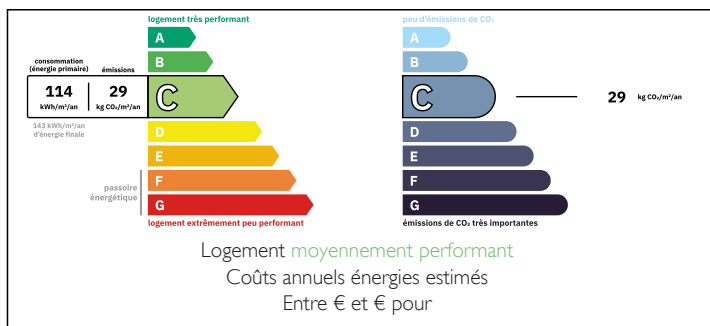

Climatisation et double vitrage dans toutes les pièces.

Cuisine équipée. et décoration soignée.

Appartement proche gare, tramway et commerces du centre ville.

Peut être vendu entièrement meublé.

DPE

NB. Les prix cités font référence à des transactions en euros. Les fluctuations des taux de change ne sont pas de la responsabilité de l'agence ou de ceux qui la représentent. L'agence et ses représentants ne sont pas autorisés à faire ou donner des garanties relatives à la propriété. Ces indications ne font pas partie d'une offre ou d'un contrat et ne doivent pas être considérées comme des déclarations ou des représentations de faits, mais comme une représentation générale de la propriété. Toutes les superficies, les mesures ou les distances sont approximatives. Les textes, photographies et plans sont seulement donnés à titre indicatif et ne sont pas nécessairement complets. Leggett n'a pas testé tous les services, équipements ou installations et ne peut donc pas en garantir les spécificités.