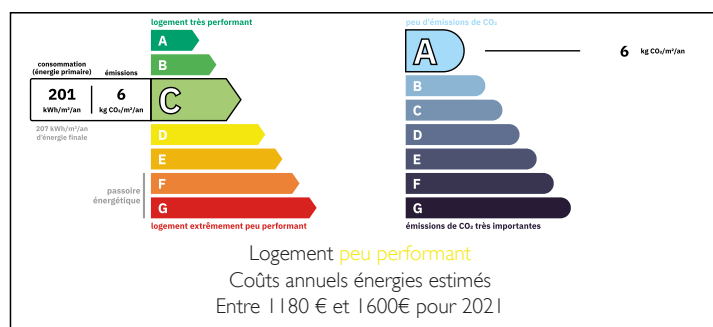

PARC ST AIGNAN Maison 102m + terrasse/jardin + mini piscine. 3 chambres, 1 SdB, 1 SdD. Garage.

INFORMATION

Ville:	Nice
Département:	Alpes-Maritimes
Ch:	0
SdB:	0
Surface:	0 m2
Terrain:	0 m2

RÉSUMÉ

NICE - PORT Port, dans un secteur privilégié et très recherché, "Parc St Aignan" à quelques pas de la mer/plage et du Port, villa de 102m2 habitable, sur 2 niveaux.

La villa est exposée sud-ouest, au calme absolu. L'extérieur bénéficie d'un jardin et d'une petite piscine. Un garage fermé complète ce bien. Véritable coup de cœur.

DPE

NB. Les prix cités font référence à des transactions en euros. Les fluctuations des taux de change ne sont pas de la responsabilité de l'agence ou de ceux qui la représentent. L'agence et ses représentants ne sont pas autorisés à faire ou donner des garanties relatives à la propriété. Ces indications ne font pas partie d'une offre ou d'un contrat et ne doivent pas être considérées comme des déclarations ou des représentations de faits, mais comme une représentation générale de la propriété. Toutes les superficies, les mesures ou les distances sont approximatives. Les textes, photographies et plans sont seulement donnés à titre indicatif et ne sont pas nécessairement complets. Leggett n'a pas testé tous les services, équipements ou installations et ne peut donc pas en garantir les spécificités.