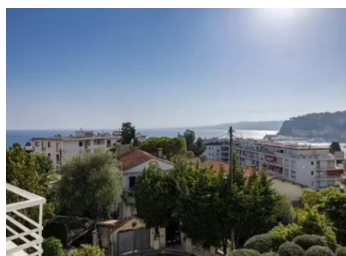

PARC ST AIGNAN Maison 102m + terrasse/jardin + mini piscine. 3 chambres, 1 SdB, 1 SdD. Garage.

INFORMATION

Ville:	Nice
Département:	Alpes-Maritimes
Ch:	0
SdB:	0
Surface:	0 m2
Terrain:	0 m2

RÉSUMÉ

NICE - PORT Port, dans un secteur privilégié et très recherché, "Parc St Aignan" à quelques pas de la mer/plage et du Port, villa de 102m2 habitable, sur 2 niveaux.

La villa est exposée sud-ouest, au calme absolu. L'extérieur bénéficie d'un jardin et d'une petite piscine. Un garage fermé complète ce bien. Véritable coup de cœur.

DPE

NB. Les prix cités font référence à des transactions en euros. Les fluctuations des taux de change ne sont pas de la responsabilité de l'agence ou de ceux qui la représentent. L'agence et ses représentants ne sont pas autorisés à faire ou donner des garanties relatives à la propriété. Ces indications ne font pas partie d'une offre ou d'un contrat et ne doivent pas être considérées comme des déclarations ou des représentations de faits, mais comme une représentation générale de la propriété. Toutes les superficies, les mesures ou les distances sont approximatives. Les textes, photographies et plans sont seulement donnés à titre indicatif et ne sont pas nécessairement complets. Leggett n'a pas testé tous les services, équipements ou installations et ne peut donc pas en garantir les spécificités.

DESCRIPTION

La maison est composée d'un séjour/salle à manger donnant sur une terrasse avec vue mer et verdure, une cuisine, une chambre et toilettes invités. A l'étage 2 chambres avec une salle de bains, une salle de douche et deux toilettes.