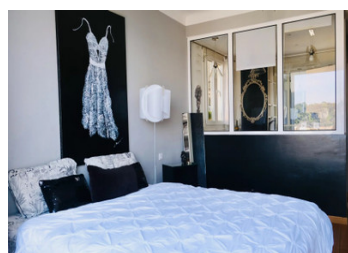

RÉSUMÉ

NICE - PORT Port, dans un secteur privilégié et très recherché, "Parc St Aignan" à quelques pas de la mer/plage et du Port, villa de 102m2 habitable, sur 2 niveaux.

La villa est exposée sud-ouest, au calme absolu. L'extérieur bénéficie d'un jardin et d'une petite piscine. Un garage fermé complète ce bien. Véritable coup de cœur.