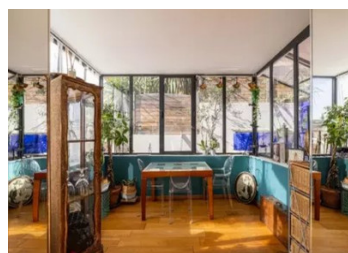

PARC ST AIGNAN Maison 102m + terrasse/jardin + mini piscine. 3 chambres, 1 SdB, 1 SdD. Garage.

INFORMATION

Ville:	Nice
Département:	Alpes-Maritimes
Ch:	0
SdB:	0
Surface:	0 m2
Terrain:	0 m2

RÉSUMÉ

NICE - PORT Port, dans un secteur privilégié et très recherché, "Parc St Aignan" à quelques pas de la mer/plage et du Port, villa de 102m2 habitable, sur 2 niveaux.

DESCRIPTION

La maison est composée d'un séjour/salle à manger donnant sur une terrasse avec vue mer et verdure, une cuisine, une chambre et toilettes invités. A l'étage 2 chambres avec une salle de bains, une salle de douche et deux toilettes.