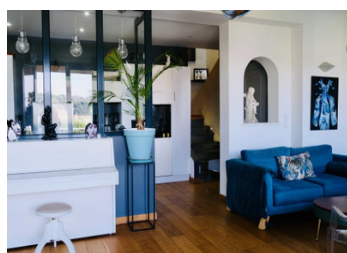

PARC ST AIGNAN Maison 102m + terrasse/jardin + mini piscine. 3 chambres, 1 SdB, 1 SdD. Garage.

INFORMATION

Ville:	Nice
Département:	Alpes-Maritimes
Ch:	0
SdB:	0
Surface:	0 m2
Terrain:	0 m2

RÉSUMÉ

NICE - PORT Port, dans un secteur privilégié et très recherché, "Parc St Aignan" à quelques pas de la mer/plage et du Port, villa de 102m2 habitable, sur 2 niveaux.

DESCRIPTION

La maison est composée d'un séjour/salle à manger donnant sur une terrasse avec vue mer et verdure, une cuisine, une chambre et toilettes invités. A l'étage 2 chambres avec une salle de bains, une salle de douche et deux toilettes.