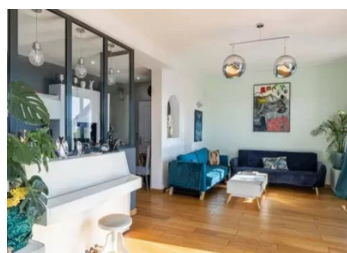

PARC ST AIGNAN Maison 102m + terrasse/jardin + mini piscine. 3 chambres, 1 SdB, 1 SdD. Garage.

INFORMATION

Ville:	Nice
Département:	Alpes-Maritimes
Ch:	0
SdB:	0
Surface:	0 m2
Terrain:	0 m2

RÉSUMÉ

NICE - PORT Port, dans un secteur privilégié et très recherché, "Parc St Aignan" à quelques pas de la mer/plage et du Port, villa de 102m2 habitable, sur 2 niveaux.

DESCRIPTION

La maison est composée d'un séjour/salle à manger donnant sur une terrasse avec vue mer et verdure, une cuisine, une chambre et toilettes invités. A l'étage 2 chambres avec une salle de bains, une salle de douche et deux toilettes.