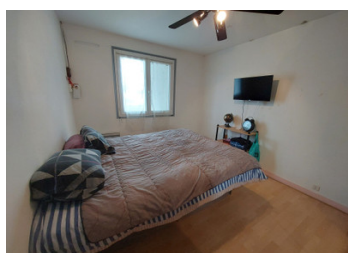

Idéalement située, maison de plain pied (vendue louée), avec garage et jardin. Toutes commodités à pied.

INFORMATION

Ville:	Villebois-Lavalette
Département:	Charente
Ch:	3
SdB:	1
Surface:	90 m²
Terrain:	800 m²

RÉSUMÉ

Jolie propriété familiale (actuellement louée) idéalement située dans le bourg de VILLEBOIS LAVALETTE. Maison lumineuse et fonctionnelle, comprenant : entrée, séjour, cuisine, 3 chambres, salle d'eau, wc. Véranda. Garage en sous-sol. Jardin. Toutes commodités (écoles, commerces, bus..) à proximité immédiate.