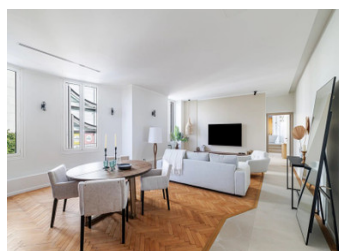

RÉSUMÉ

Situé sur la mythique Place Garibaldi, dans une copropriété classée.

Exceptionnelle 3 pièces de 89m² au deuxième étage avec ascenseur entièrement rénové par un architecte.

L'appartement dispose du double vitrage et de la climatisation réversible.

En plein cœur du quartier du Port, de tous ses commerces et à quelques pas de la place du Pin.