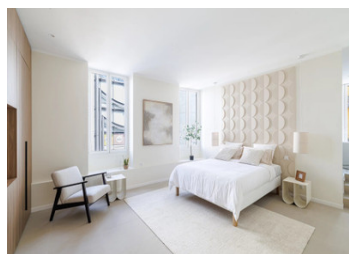

DESCRIPTION

Grand séjour avec sa cuisine américaine équipée de 41 m². Une chambre de Maître avec sa salle d'eau et rangements.

Une deuxième chambre avec sa salle douche, WC indépendant.

Les informations sur les risques auxquels ce bien est exposé sont disponibles sur le site Géorisques : <https://www.georisques.gouv.fr>

TAXES LOCALES

Taxe habitation: EUR

NOTES