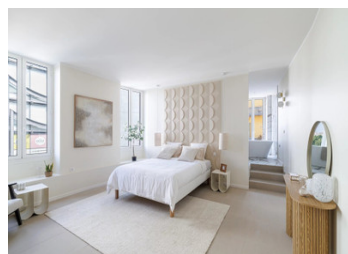

DESCRIPTION

Grand séjour avec sa cuisine américaine équipée de 41 m². Une chambre de Maître avec sa salle d'eau et rangements.

Une deuxième chambre avec sa salle douche, WC indépendant.

Les informations sur les risques auxquels ce bien est exposé sont disponibles sur le site Géorisques : <https://www.georisques.gouv.fr>

TAXES LOCALES

Taxe habitation: EUR

NOTES