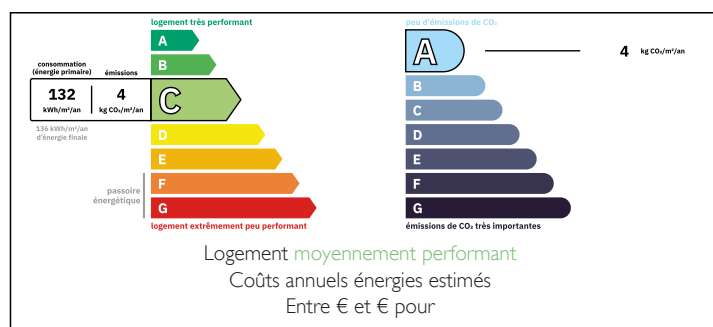

DPE

NB. Les prix cités font référence à des transactions en euros. Les fluctuations des taux de change ne sont pas de la responsabilité de l'agence ou de ceux qui la représentent. L'agence et ses représentants ne sont pas autorisés à faire ou donner des garanties relatives à la propriété. Ces indications ne font pas partie d'une offre ou d'un contrat et ne doivent pas être considérées comme des déclarations ou des représentations de faits, mais comme une représentation générale de la propriété. Toutes les superficies, les mesures ou les distances sont approximatives. Les textes, photographies et plans sont seulement donnés à titre indicatif et ne sont pas nécessairement complets. Leggett n'a pas testé tous les services, équipements ou installations et ne peut donc pas en garantir les spécificités.

Les informations pour les achats hors-plan sont donnés à titre indicatif seulement. La finition de la propriété peut varier. Les acheteurs sont invités à engager un spécialiste pour vérifier les plans et les spécifications énoncées dans leur contrat d'achat avec le promoteur.