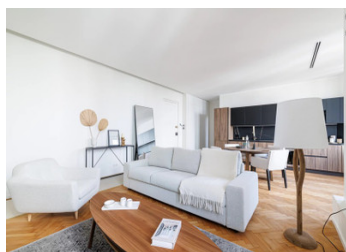

RÉSUMÉ

Situé sur la mythique Place Garibaldi, dans une copropriété classée.

Exceptionnelle 3 pièces de 89m² au deuxième étage avec ascenseur entièrement rénové par un architecte.

L'appartement dispose du double vitrage et de la climatisation réversible.

En plein cœur du quartier du Port, de tous ses commerces et à quelques pas de la place du Pin.