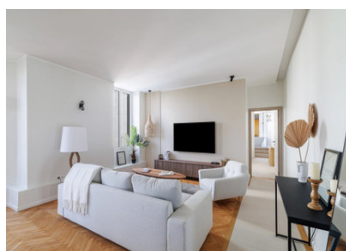

RÉSUMÉ

Situé sur la mythique Place Garibaldi, dans une copropriété classée.

Exceptionnelle 3 pièces de 89m² au deuxième étage avec ascenseur entièrement rénové par un architecte.

L'appartement dispose du double vitrage et de la climatisation réversible.

En plein cœur du quartier du Port, de tous ses commerces et à quelques pas de la place du Pin.