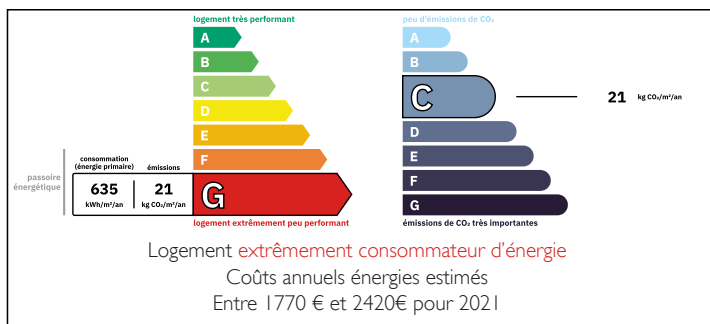

DPE

NB. Les prix cités font référence à des transactions en euros. Les fluctuations des taux de change ne sont pas de la responsabilité de l'agence ou de ceux qui la représentent. L'agence et ses représentants ne sont pas autorisés à faire ou donner des garanties relatives à la propriété. Ces indications ne font pas partie d'une offre ou d'un contrat et ne doivent pas être considérées comme des déclarations ou des représentations de faits, mais comme une représentation générale de la propriété. Toutes les superficies, les mesures ou les distances sont approximatives. Les textes, photographies et plans sont seulement donnés à titre indicatif et ne sont pas nécessairement complets. Leggett n'a pas testé tous les services, équipements ou installations et ne peut donc pas en garantir les spécificités.

Les informations pour les achats hors-plan sont donnés à titre indicatif seulement. La finition de la propriété peut varier. Les acheteurs sont invités à engager un spécialiste pour vérifier les plans et les spécifications énoncées dans leur contrat d'achat avec le promoteur.