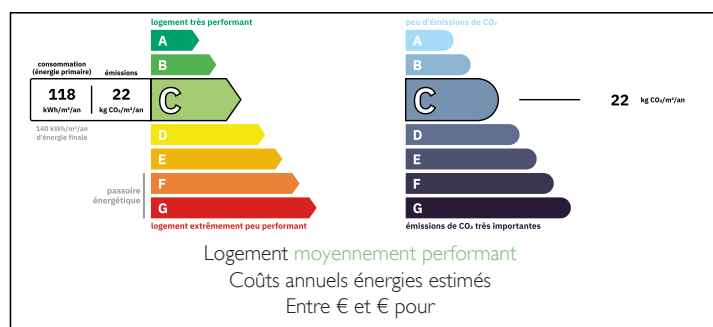

DPE

NB. Les prix cités font référence à des transactions en euros. Les fluctuations des taux de change ne sont pas de la responsabilité de l'agence ou de ceux qui la représentent. L'agence et ses représentants ne sont pas autorisés à faire ou donner des garanties relatives à la propriété. Ces indications ne font pas partie d'une offre ou d'un contrat et ne doivent pas être considérées comme des déclarations ou des représentations de faits, mais comme une représentation générale de la propriété. Toutes les superficies, les mesures ou les distances sont approximatives. Les textes, photographies et plans sont seulement donnés à titre indicatif et ne sont pas nécessairement complets. Leggett n'a pas testé tous les services, équipements ou installations et ne peut donc pas en garantir les spécificités.

Les informations pour les achats hors-plan sont donnés à titre indicatif seulement. La finition de la propriété peut varier. Les acheteurs sont invités à engager un spécialiste pour vérifier les plans et les spécifications énoncées dans leur contrat d'achat avec le promoteur.