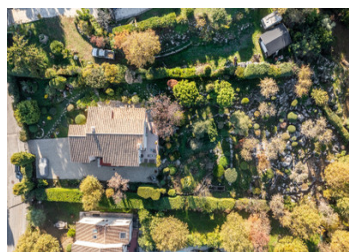

Maison 4 pièces 156m , terrain 2000m . 3 chambres, 1 SdB, 2 SdE, 3 wc's, 1 garage, 4 parkings, 2 caves.

INFORMATION

Ville:	La Gaude
Département:	Alpes-Maritimes
Ch:	3
SdB:	3
Surface:	156 m2
Terrain:	2000 m2

RÉSUMÉ

Dans un secteur très recherché de la Gaude, dans un havre de paix, découvrez cette magnifique villa rénovée implantée sur un terrain plat et arboré de 2000 m², baigné de soleil grâce à son exposition sud-ouest et sans vis-à-vis.

Plusieurs terrasses permettent de profiter pleinement des extérieurs en toutes saisons. Situé au rez-de-chaussée, un appartement 2 pièces aménagé.

Un grand garage ainsi que deux caves complètent ce bien.