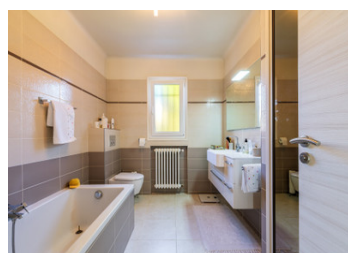

Maison 4 pièces 156m , terrain 2000m . 3 chambres, 1 SdB, 2 SdE, 3 wc's, 1 garage, 4 parkings, 2 caves.

INFORMATION

Ville:	La Gaude
Département:	Alpes-Maritimes
Ch:	3
SdB:	3
Surface:	156 m2
Terrain:	2000 m2

DESCRIPTION

Elle se compose d'un bel espace de vie lumineux avec cheminée, d'une cuisine équipée, de deux chambres (possibilité d'une 3ème chambre), d'une salle de bains et d'une salle d'eau.

Les informations sur les risques auxquels ce bien est exposé sont disponibles sur le site Géorisques : <https://www.georisques.gouv.fr>