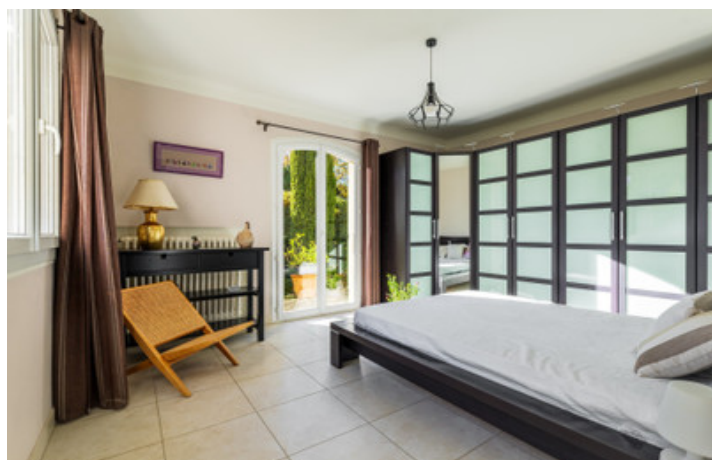

DESCRIPTION

Elle se compose d'un bel espace de vie lumineux avec cheminée, d'une cuisine équipée, de deux chambres (possibilité d'une 3ème chambre), d'une salle de bains et d'une salle d'eau.

Les informations sur les risques auxquels ce bien est exposé sont disponibles sur le site Géorisques : <https://www.georisques.gouv.fr>