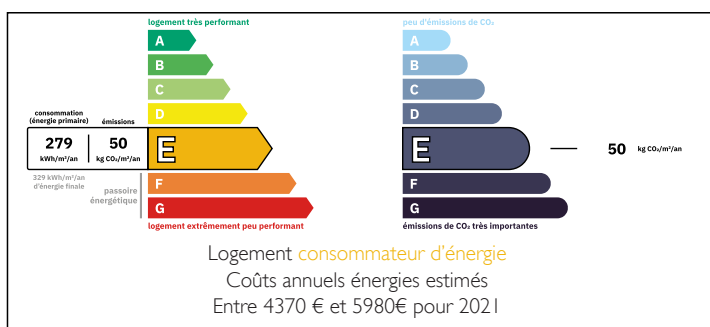

DPE

NB. Les prix cités font référence à des transactions en euros. Les fluctuations des taux de change ne sont pas de la responsabilité de l'agence ou de ceux qui la représentent. L'agence et ses représentants ne sont pas autorisés à faire ou donner des garanties relatives à la propriété. Ces indications ne font pas partie d'une offre ou d'un contrat et ne doivent pas être considérées comme des déclarations ou des représentations de faits, mais comme une représentation générale de la propriété. Toutes les superficies, les mesures ou les distances sont approximatives. Les textes, photographies et plans sont seulement donnés à titre indicatif et ne sont pas nécessairement complets. Leggett n'a pas testé tous les services, équipements ou installations et ne peut donc pas en garantir les spécificités.

Les informations pour les achats hors-plan sont donnés à titre indicatif seulement. La finition de la propriété peut varier. Les acheteurs sont invités à engager un spécialiste pour vérifier les plans et les spécifications énoncées dans leur contrat d'achat avec le promoteur.