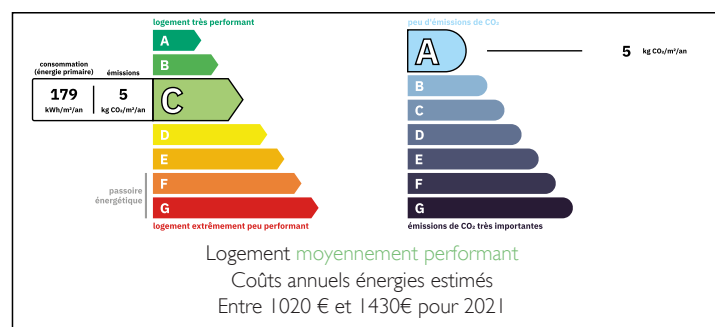

Belle propriété sur les hauteurs proche Périgueux avec piscine vue dégagée + possibilité de gîtes.

INFORMATION

Ville:	Bassillac et Auberoche
Département:	Dordogne
Ch:	3
SdB:	1
Surface:	101 m ²
Terrain:	1816 m ²

RÉSUMÉ

Venez découvrir cette jolie propriété au calme proche de Périgueux avec parc et piscine. Ce bien vous offrira la possibilité de réaliser 2 gîtes pour accueil touristique.

DPE

NB. Les prix cités font référence à des transactions en euros. Les fluctuations des taux de change ne sont pas de la responsabilité de l'agence ou de ceux qui la représentent. L'agence et ses représentants ne sont pas autorisés à faire ou donner des garanties relatives à la propriété. Ces indications ne font pas partie d'une offre ou d'un contrat et ne doivent pas être considérées comme des déclarations ou des représentations de faits, mais comme une représentation générale de la propriété. Toutes les superficies, les mesures ou les distances sont approximatives. Les textes, photographies et plans sont seulement donnés à titre indicatif et ne sont pas nécessairement complets. Leggett n'a pas testé tous les services, équipements ou installations et ne peut donc pas en garantir les spécificités.