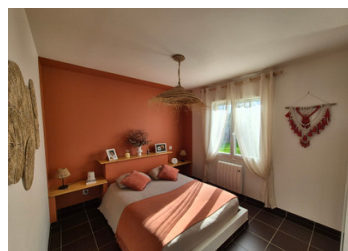

Belle propriété sur les hauteurs proche Périgueux avec piscine vue dégagée + possibilité de gîtes.

INFORMATION

Ville:	Bassillac et Auberoche
Département:	Dordogne
Ch:	3
SdB:	1
Surface:	101 m²
Terrain:	1816 m²

RÉSUMÉ

Venez découvrir cette jolie propriété au calme proche de Périgueux avec parc et piscine. Ce bien vous offrira la possibilité de réaliser 2 gîtes pour accueil touristique.