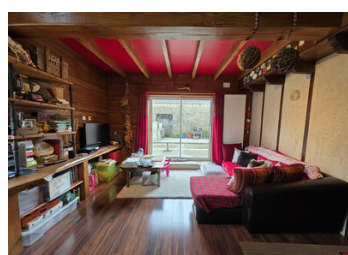

Maison de caractère de 7 pièces et 1433m de terrain à Barro

INFORMATION

Ville:	Barro
Département:	Charente
Ch:	4
SdB:	1
Surface:	190 m²
Terrain:	1433 m²

RÉSUMÉ

Située au calme à proximité de Ruffec et des axes rapides, cette magnifique maison charentaise en pierre d'environ 195 m² séduit par son authenticité et ses beaux volumes.

Vous serez charmé par ses pièces de vie lumineuses, son salon avec cheminée et son superbe sol en coeurs de demoiselles, véritable atout de caractère.

Offrant plusieurs chambres et de beaux espaces, elle est idéale pour une famille nombreuse comme pour un couple en quête de confort et de charme.

Implantée sur un terrain arboré de plus de 1 400 m² avec dépendances, elle allie cadre de vie agréable et potentiel.

Un bien coup de cœur pour les amoureux de la pierre.

Ne passez pas à coté.