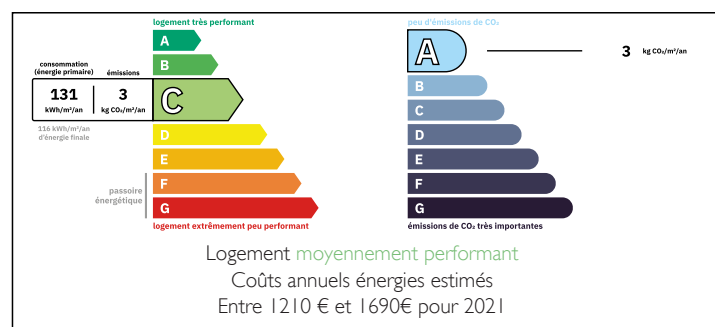

Maison de caractère de 7 pièces et 1433m de terrain à Barro

INFORMATION

Ville:	Barro
Département:	Charente
Ch:	4
SdB:	1
Surface:	190 m ²
Terrain:	1433 m ²

RÉSUMÉ

Située au calme à proximité de Ruffec et des axes rapides, cette magnifique maison charentaise en pierre d'environ 195 m² séduit par son authenticité et ses beaux volumes.

Implantée sur un terrain arboré de plus de 1 400 m² avec dépendances, elle allie cadre de vie agréable et potentiel.

Un bien coup de cœur pour les amoureux de la pierre.

Ne passez pas à coté.

DPE

NB. Les prix cités font référence à des transactions en euros. Les fluctuations des taux de change ne sont pas de la responsabilité de l'agence ou de ceux qui la représentent. L'agence et ses représentants ne sont pas autorisés à faire ou donner des garanties relatives à la propriété. Ces indications ne font pas partie d'une offre ou d'un contrat et ne doivent pas être considérées comme des déclarations ou des représentations de faits, mais comme une représentation générale de la propriété. Toutes les superficies, les mesures ou les distances sont approximatives. Les textes, photographies et plans sont seulement donnés à titre indicatif et ne sont pas nécessairement complets. Leggett n'a pas testé tous les services, équipements ou installations et ne peut donc pas en garantir les spécificités.

DESCRIPTION

Maison charentaise de caractère – 7 pièces – 195 m²

Dans un environnement résidentiel calme, à seulement 5 km de Ruffec et à 3 minutes de la N10 (accès rapide vers Angoulême en 35 minutes), découvrez cette charmante maison charentaise en pierre d'environ 195 m², alliant authenticité et volumes généreux.