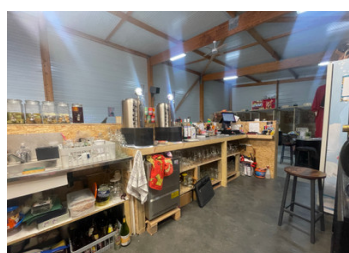

A vendre: Fond de commerce bar à lancer de haches/ bar à thème, événements 293 m² à Coutances, Manche.

INFORMATION

Ville:	Coutances
Département:	Manche
Ch:	0
SdB:	0
Surface:	293 m²
Terrain:	400 m²

RÉSUMÉ

À VENDRE – FONDS DE COMMERCE LOISIRS & BAR À THÈME (CONCEPT ORIGINAL)

Opportunité rare !

Nous proposons à la vente un fonds de commerce unique combinant plusieurs activités de loisirs à fort potentiel :

Bar à lancer de haches

Espace jeux de société

Baby-foot

Rage room (salle de défoulement)

Le tout complété par une activité de petite restauration et de vente de boissons, avec Licence IV incluse.

Caractéristiques du bien :

Surface totale : 293 m²

Local spacieux situé dans un entrepôt aménagé, offrant de beaux volumes et une grande capacité d'accueil

Concept moderne, attractif et en plein essor

DPE

DPE non requis.

NB. Les prix cités font référence à des transactions en euros. Les fluctuations des taux de change ne sont pas de la responsabilité de l'agence ou de ceux qui la représentent. L'agence et ses représentants ne sont pas autorisés à faire ou donner des garanties relatives à la propriété. Ces indications ne font pas partie d'une offre ou d'un contrat et ne doivent pas être considérées comme des déclarations ou des représentations de faits, mais comme une représentation générale de la propriété. Toutes les superficies, les mesures ou les distances sont approximatives. Les textes, photographies et plans sont seulement donnés à titre indicatif et ne sont pas nécessairement complets. Leggett n'a pas testé tous les services, équipements ou installations et ne peut donc pas en garantir les spécificités.

Les informations pour les achats hors-plan sont donnés à titre indicatif seulement. La finition de la propriété peut varier. Les acheteurs sont invités à engager un spécialiste pour vérifier les plans et les spécifications énoncées dans leur contrat d'achat avec le promoteur.

Idéal pour entrepreneur souhaitant exploiter un lieu

FR: 08 00 900 324 ou 0033 (0)553 566 254 FAX: 0033 (0)553 566 257convivial et dynamique.

Leggett Immobilier 42 Route de Ribérac 24340 La Rochebeaucourt France Tel: 08 00 900 324 Email: contact@leggett.fr