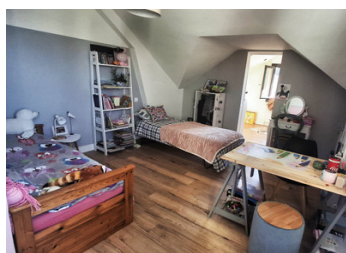

Grande maison rénovée

INFORMATION

Ville:	Pau
Département:	Pyrénées-Atlantiques
Ch:	5
SdB:	3
Surface:	208 m ²
Terrain:	1035 m ²

RÉSUMÉ

Située dans un quartier calme, cette spacieuse demeure offre l'avantage d'avoir deux chambres et une salle d'eau en rez-de-jardin, ce qui est rare.

DESCRIPTION

Cette maison récemment rénovée se compose d'un grand espace donnant sur une cuisine ouverte, cinq chambres dont une en suite avec dressing et salle de bain, deux salles d'eau.

Le sous-sol se compose d'un grand garage, d'un bureau et d'une chaufferie.