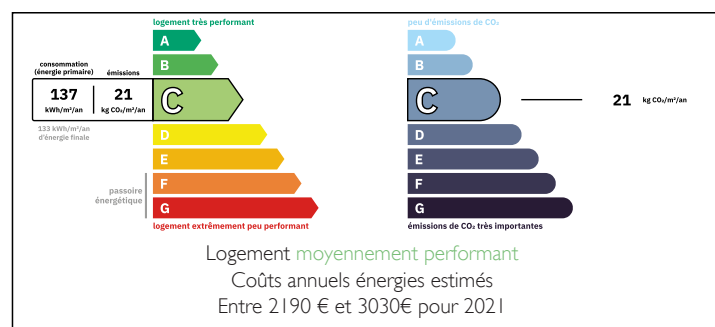

Grande maison rénovée

INFORMATION

Ville:	Pau
Département:	Pyrénées-Atlantiques
Ch:	5
SdB:	3
Surface:	208 m ²
Terrain:	1035 m ²

RÉSUMÉ

Située dans un quartier calme, cette spacieuse demeure offre l'avantage d'avoir deux chambres et une salle d'eau en rez-de-jardin, ce qui est rare.

DPE

NB. Les prix cités font référence à des transactions en euros. Les fluctuations des taux de change ne sont pas de la responsabilité de l'agence ou de ceux qui la représentent. L'agence et ses représentants ne sont pas autorisés à faire ou donner des garanties relatives à la propriété. Ces indications ne font pas partie d'une offre ou d'un contrat et ne doivent pas être considérées comme des déclarations ou des représentations de faits, mais comme une représentation générale de la propriété. Toutes les superficies, les mesures ou les distances sont approximatives. Les textes, photographies et plans sont seulement donnés à titre indicatif et ne sont pas nécessairement complets. Leggett n'a pas testé tous les services, équipements ou installations et ne peut donc pas en garantir les spécificités.