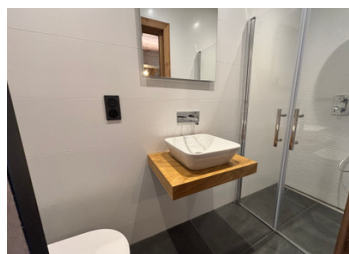

DESCRIPTION

Ce terrain à bâtir de premier choix À VENDRE, situé à proximité de Saint-Gervais, vous permet de faire construire le chalet de vos rêves dans l'un des secteurs les plus prisés des Alpes, avec un accès direct au troisième plus grand domaine skiable des Alpes - Le Domaine Evasion Mont Blanc compte 445 km de pistes et regroupe les stations de Megève, Les Contamines, Hautelauce, Combloux et La Giettaz, sans oublier la ville thermale historique et station de Saint-Gervais-Mont-Blanc, au cœur du circuit

Ayant vendu plus de 20 000 m² de terrains ces dernières années, LEGGETT SAINT GERVAIS dispose d'un excellent réseau de contacts parmi les architectes et les constructeurs pour garantir le bon déroulement de votre projet et vous aider à construire le chalet de vos rêves, une maison basse consommation répondant à vos spécifications, que vous pourrez profiter en famille et entre amis pendant de nombreuses années. Si vous souhaitez louer votre bien lorsque vous ne l'utilisez pas, vous pouvez récupérer les 20 % de TVA sur le coût de construction et, là encore, nous pouvons vous mettre en relation avec des professionnels pour vous aider à y parvenir

-----

Les informations sur les risques auxquels ce bien est exposé sont disponibles sur le site Géorisques : <https://www.georisques.gouv.fr>

TAXES LOCALES

Taxe habitation: EUR

NOTES